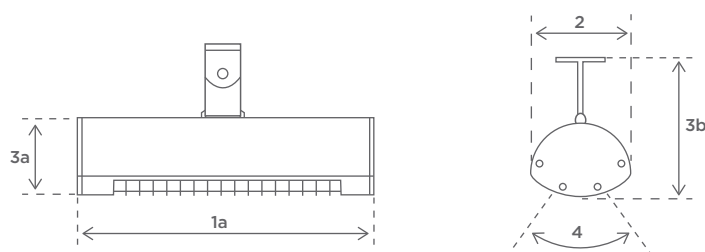

## Mitat

1	Pituus:	444 mm
2	Leveys:	144 mm
3a	Korkeus:	110 mm
3b	Kokonaiskorkeus:	230 mm
4	Kulmansäätö:	+/- 30°