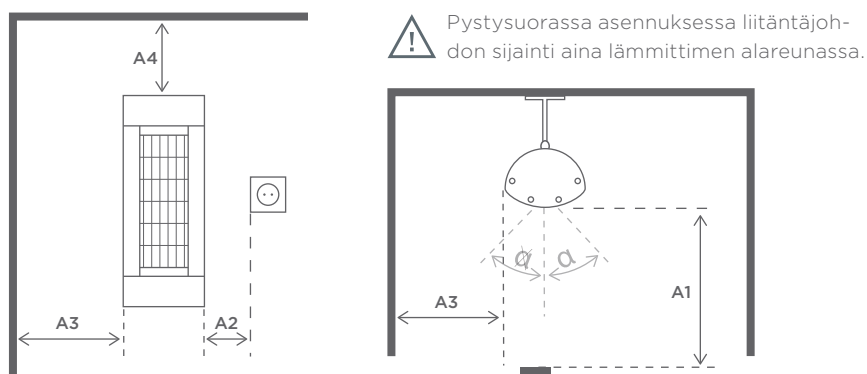

Kattokiinnitys

A1: Etäisyys vaikutusalueella	600 mm
A2: Etäisyys pistorasiaan	100 mm
A3: Etäisyys seinään I	300 mm
A4: Etäisyys seinään II	300 mm
Kulmansäätö:	+/- 30°

**Suosittelun
asennuskorkeus:** 1,7 - 2,1 metriä