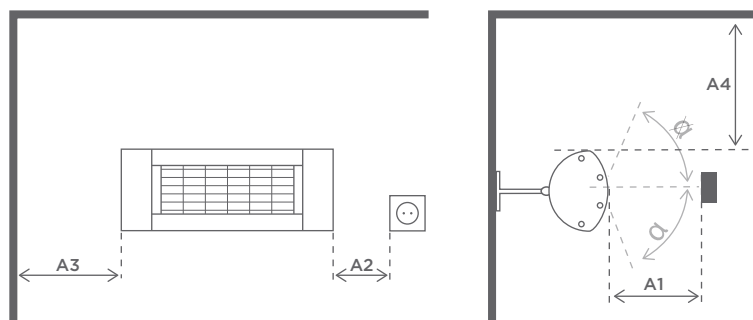

ASENNUS

SOLAMAGIC 1400 BASIC⁺

voidaan asentaa seinään tai kattoon.

Seinäkiinnitys

A1: Etäisyys vaikutusalueella	600 mm
A2: Etäisyys pistorasiaan	100 mm
A3: Etäisyys seinään	150 mm
A4: Etäisyys kattoon	250 mm
Kulmansäätö:	+/- 30°

**Suosittelun
asennuskorkeus:** 1,7 - 2,1 metriä